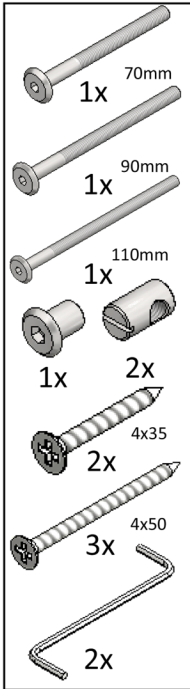

---

**Montagehandleiding halfhoogslaper vaste poot**  
**Montageanweisung halb-hochbett fest gestell**  
**Assembly manual semi-raised bed fixed leg**  
**Instruction de montage lit semi surélevé tréteau fixe**

---

4

5

7

8

9

11