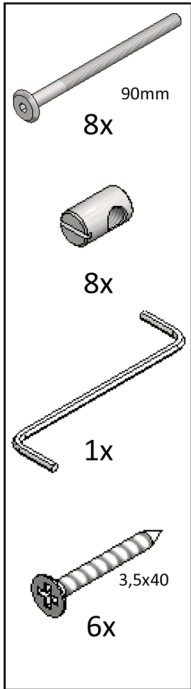

---

**Montagehandleiding halfhoogslaper vaste poot**  
**Montageanweisung halb-hochbett fest gestell**  
**Assembly manual semi-raised bed fixed leg**  
**Instruction de montage lit semi surélevé tréteau fixe**

---

4

5

7

8

9

11