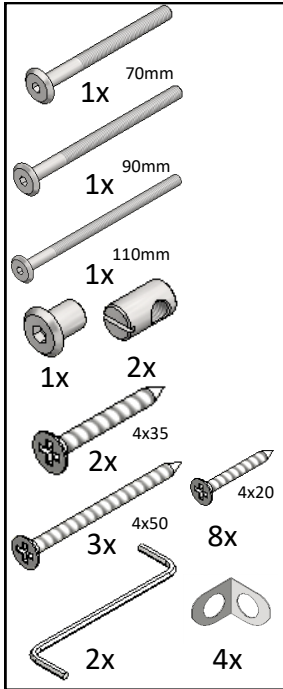

---

**Montagehandleiding halfhoogslaper deelbare poot**  
**Montageanweisung halb-hochbett teilbar gestell**  
**Assembly manual semi-raised bed divisible leg**  
**Instruction de montage lit semi surélevé tréteau divisible**

---

**ALTA**  
furniture

7

8

10

11

12

14