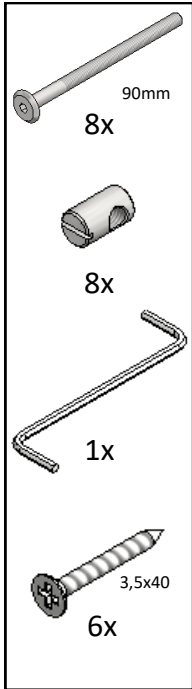

---

**Montagehandleiding halfhoogslaper deelbare poot**  
**Montageanweisung halb-hochbett teilbar gestell**  
**Assembly manual semi-raised bed divisible leg**  
**Instruction de montage lit semi surélevé tréteau divisible**

---

**ALTA**  
furniture

7

8

10

11

12

14