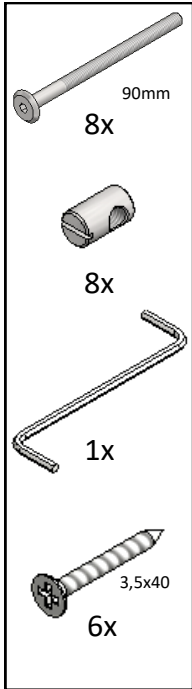

Montagehandleiding halfhoogslaper deelbare poot
Montageanweisung halb-hochbett teilbar gestell
Assembly manual semi-raised bed divisible leg
Instruction de montage lit semi surélevé tréteau divisible

7

8

10

11

12

14