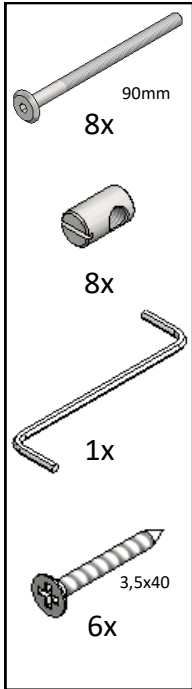

Montagehandleiding halfhoogslaper deelbare poot
Montageanweisung halb-hochbett teilbar gestell
Assembly manual semi-raised bed divisible leg
Instruction de montage lit semi surélevé tréteau divisible

ALTA
furniture

7

8

10

11

12

14