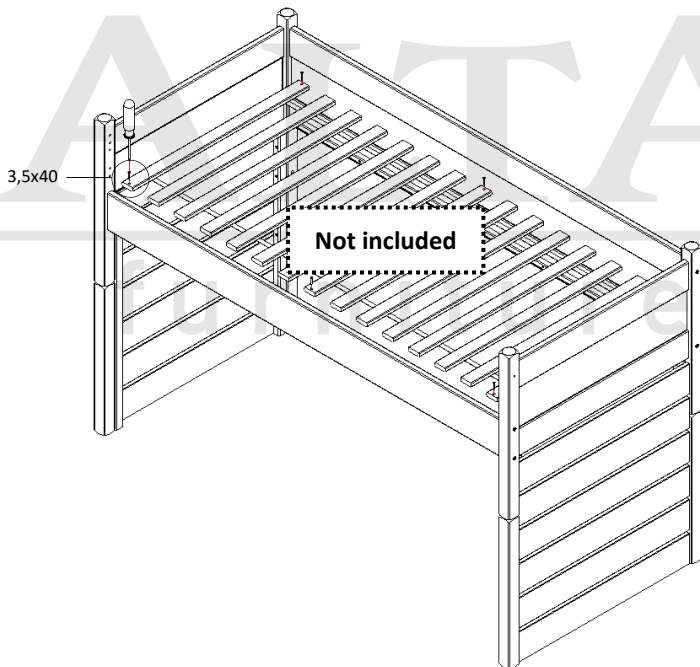

Montagehandleiding halfhoogslaper deelbare poot
Montageanweisung halb-hochbett teilbar gestell
Assembly manual semi-raised bed divisible leg
Instruction de montage lit semi surélevé tréteau divisible

ALTA
furniture

7

8

10

11

12

14