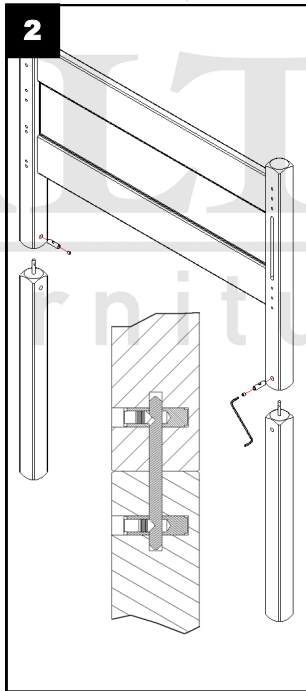

Montagehandleiding halfhoogslaper deelbare poot
Montageanweisung halb-hochbett teilbar gestell
Assembly manual semi-raised bed divisible leg
Instruction de montage lit semi surélevé tréteau divisible

ALTA
furniture

7

8

10

11

12

14