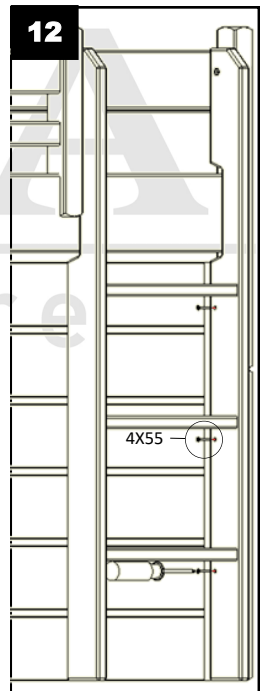

Montagehandleiding halfhoogslaper deelbare poot
Montageanweisung halb-hochbett teilbar gestell
Assembly manual semi-raised bed divisible leg
Instruction de montage lit semi surélevé tréteau divisible

ALTA
furniture

7

8

10

11

12

14