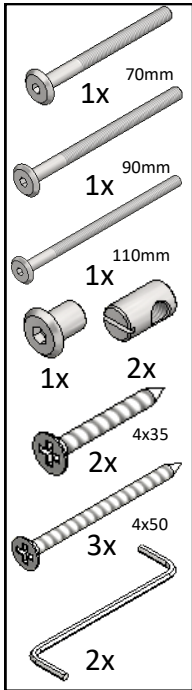

Montagehandleiding halfhoogslaper deelbare poot
Montageanweisung halb-hochbett teilbar gestell
Assembly manual semi-raised bed divisible leg
Instruction de montage lit semi surélevé tréteau divisible

ALTA
furniture

7

8

10

11

12

14