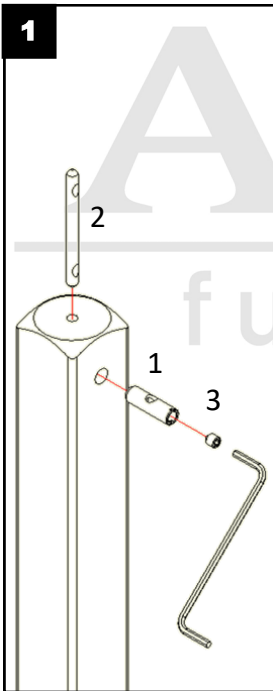

Montagehandleiding halfhoogslaper deelbare poot
Montageanweisung halb-hochbett teilbar gestell
Assembly manual semi-raised bed divisible leg
Instruction de montage lit semi surélevé tréteau divisible

ALTA
furniture

7

8

10

11

12

14